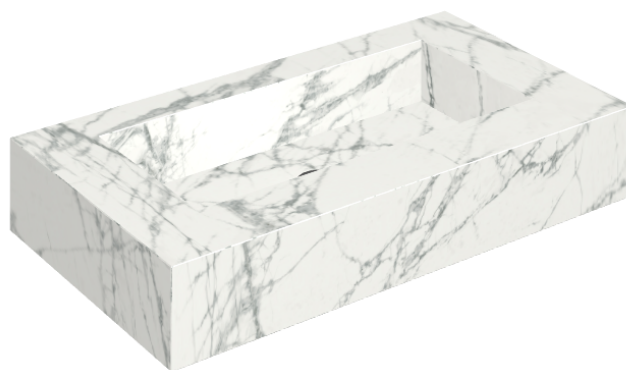

## Washbasin 90

Rivestimento del  
prodotto

Charme Deluxe  
Invisible White Matt

I colori e le altre caratteristiche estetiche delle piastrelle presenti nelle illustrazioni presenti sul sito sono puramente indicativi. Guarda sempre i campioni di persona prima dell'acquisto.