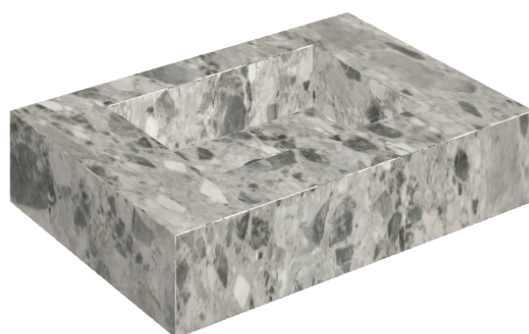

SCHEDA DI CONFIGURAZIONE

Cod. art.: 620810000001

Fly

Water Basin 70

Rivestimento del
prodotto

Continuum Stone
Grey Matt

I colori e le altre caratteristiche estetiche delle piastrelle presenti nelle illustrazioni presenti sul sito sono puramente indicativi. Guarda sempre i campioni di persona prima dell'acquisto.