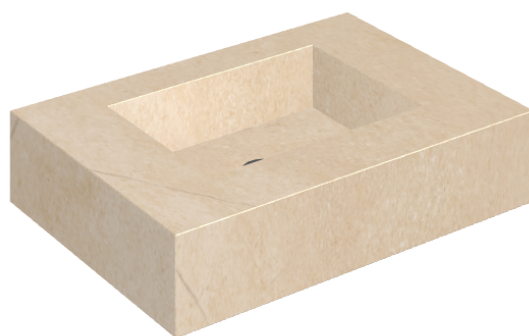

SCHEDA DI CONFIGURAZIONE

Cod. art.: 620810000001

Fly

Water Basin 70

Rivestimento del
prodotto

Contempora Flare
Honed Satin

I colori e le altre caratteristiche estetiche delle piastrelle presenti nelle illustrazioni presenti sul sito sono puramente indicativi. Guarda sempre i campioni di persona prima dell'acquisto.

**Trova il punto vendita
autorizzato più vicino:**

<https://vostok.italonceramica.ru/ru/home/dealer/>

ITALON HOME

© COPYRIGHT ITALON - АО Керамогранитный завод 142800, Россия, Московская область, г. Ступино, Староситненское шоссе, вл. 32 - Тел. +7 495 2251322 / Факс +7 495 2251346