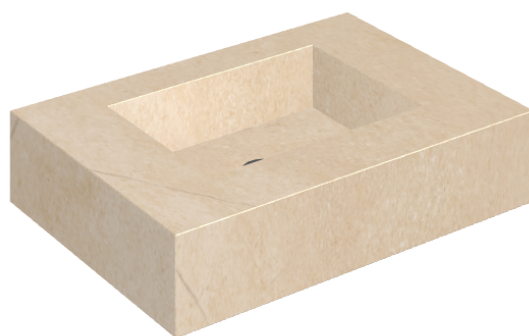

SCHEDA DI CONFIGURAZIONE

Cod. art.: 620810000001

Fly

Water Basin 70

Rivestimento del
prodotto

Contempora Flare
Honed Satin

I colori e le altre caratteristiche estetiche delle piastrelle presenti nelle illustrazioni presenti sul sito sono puramente indicativi. Guarda sempre i campioni di persona prima dell'acquisto.