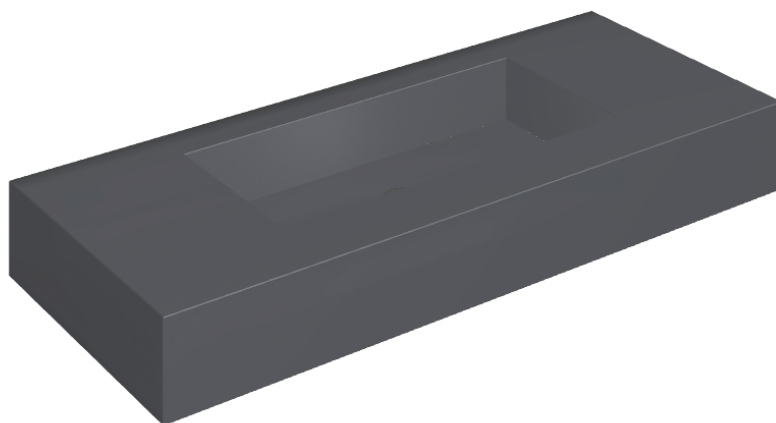

SCHEDA DI CONFIGURAZIONE

Cod. art.: 620810000003

Fly

Washbasin 120

Rivestimento del
prodotto
Eternum Glass Avio
Lux

I colori e le altre caratteristiche estetiche delle piastrelle presenti nelle illustrazioni presenti sul sito sono puramente indicativi. Guarda sempre i campioni di persona prima dell'acquisto.