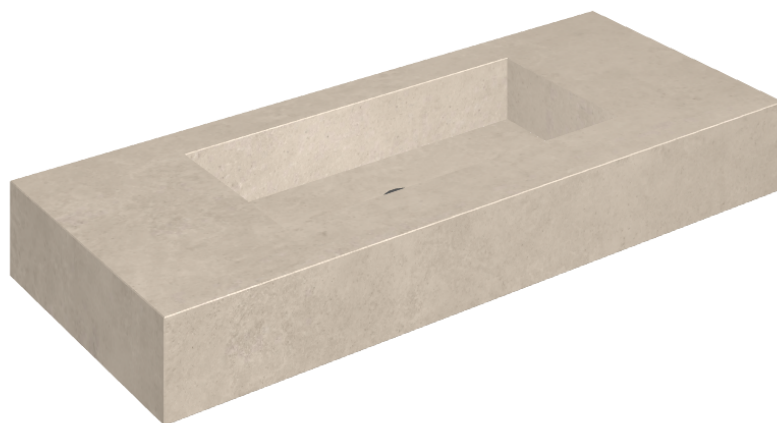

## Washbasin 120

Rivestimento del  
prodotto  
Eternum Cream Matt

I colori e le altre caratteristiche estetiche delle piastrelle presenti nelle illustrazioni presenti sul sito sono puramente indicativi. Guarda sempre i campioni di persona prima dell'acquisto.