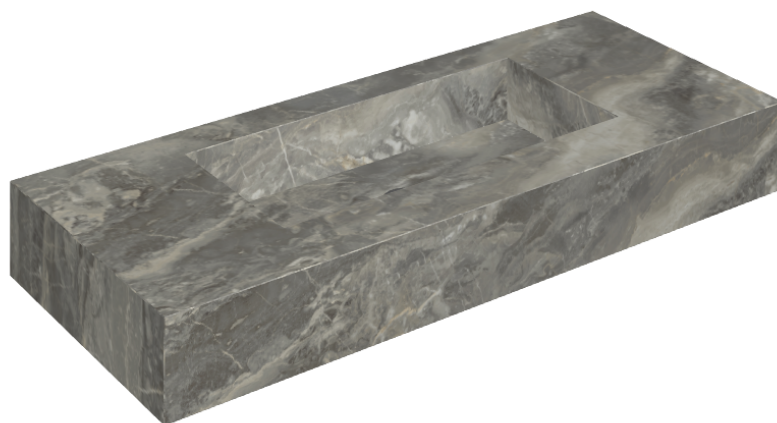

SCHEDA DI CONFIGURAZIONE

Cod. art.: 620810000003

Fly

Washbasin 120

Rivestimento del prodottoCharme Deluxe Grigio
Orobico Matt

I colori e le altre caratteristiche estetiche delle piastrelle presenti nelle illustrazioni presenti sul sito sono puramente indicativi. Guarda sempre i campioni di persona prima dell'acquisto.