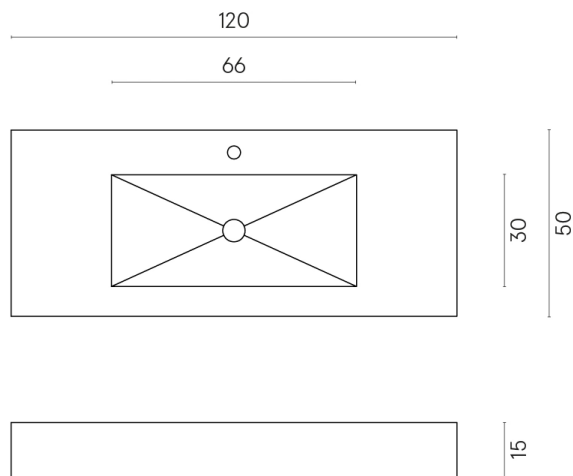

## Washbasin 120

Rivestimento del  
prodottoCharme Deluxe  
Invisible White Matt

I colori e le altre caratteristiche estetiche delle piastrelle presenti nelle illustrazioni presenti sul sito sono puramente indicativi. Guarda sempre i campioni di persona prima dell'acquisto.