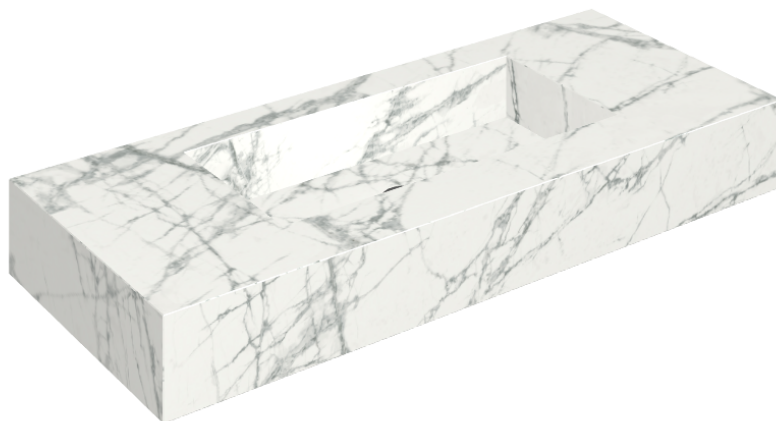

## Washbasin 120

Rivestimento del  
prodottoCharme Deluxe  
Invisible White Matt

I colori e le altre caratteristiche estetiche delle piastrelle presenti nelle illustrazioni presenti sul sito sono puramente indicativi. Guarda sempre i campioni di persona prima dell'acquisto.