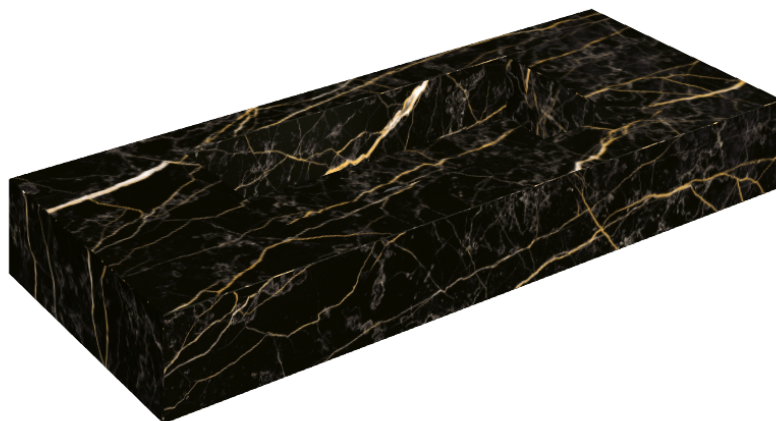

SCHEDA DI CONFIGURAZIONE

Cod. art.: 620810000003

Fly

Washbasin 120

Rivestimento del
prodotto

Charme Extra Laurent
Matt

I colori e le altre caratteristiche estetiche delle piastrelle presenti nelle illustrazioni presenti sul sito sono puramente indicativi. Guarda sempre i campioni di persona prima dell'acquisto.