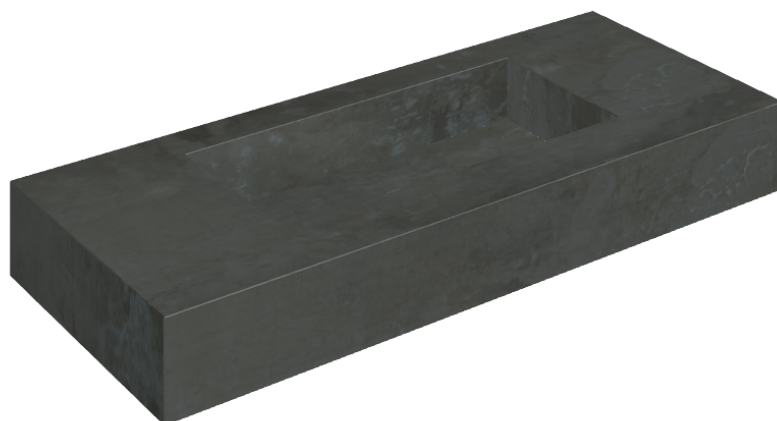

SCHEMA DI CONFIGURAZIONE

Cod. art.: 620810000003

Fly

Washbasin 120

Rivestimento del
prodotto
Surface Steel Matt

I colori e le altre caratteristiche estetiche delle piastrelle presenti nelle illustrazioni presenti sul sito sono puramente indicativi. Guarda sempre i campioni di persona prima dell'acquisto.