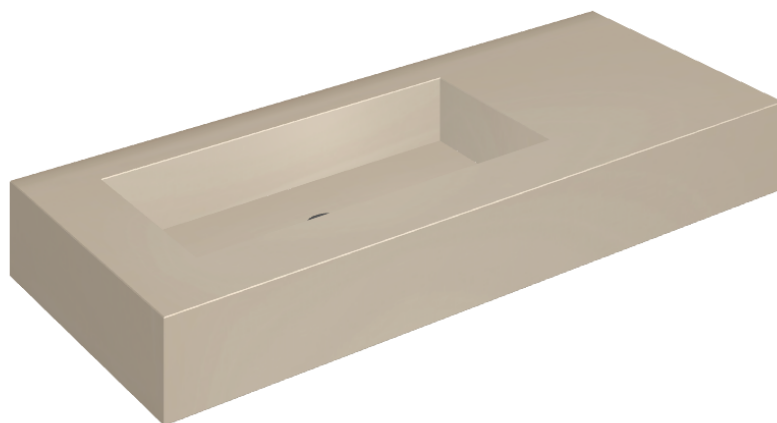

SCHEDA DI CONFIGURAZIONE

Cod. art.: 620810000004

Fly

Washbasin 120 Sx

Rivestimento del
prodotto

Metropolis Glass
Powder Lux

I colori e le altre caratteristiche estetiche delle piastrelle presenti nelle illustrazioni presenti sul sito sono puramente indicativi. Guarda sempre i campioni di persona prima dell'acquisto.