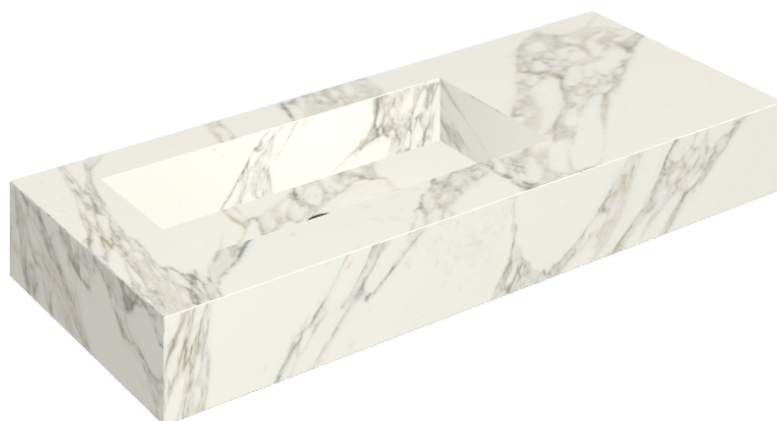

## Washbasin 120 Sx

Rivestimento del  
prodotto

Charme Deluxe  
Arabescato White  
Matt

I colori e le altre caratteristiche estetiche delle piastrelle presenti nelle illustrazioni presenti sul sito sono puramente indicativi. Guarda sempre i campioni di persona prima dell'acquisto.