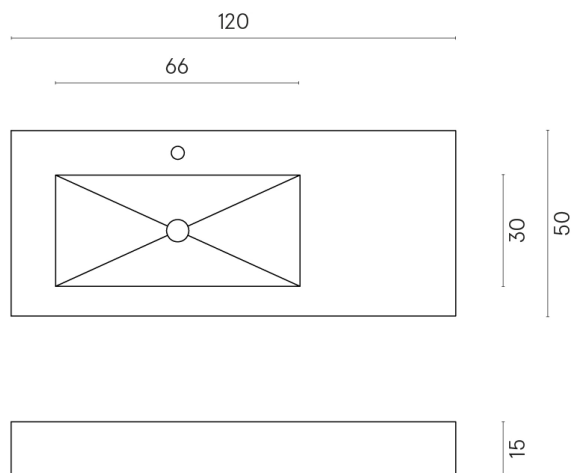

SCHEDA DI CONFIGURAZIONE

Cod. art.: 620810000004

Fly

Washbasin 120 Sx

Rivestimento del
prodotto
Millennium Black Matt

I colori e le altre caratteristiche estetiche delle piastrelle presenti nelle illustrazioni presenti sul sito sono puramente indicativi. Guarda sempre i campioni di persona prima dell'acquisto.