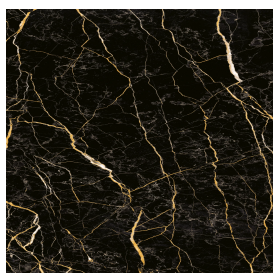

## Washbasin 120 Sx

Rivestimento del  
prodotto

Charme Extra Laurent  
Matt

I colori e le altre caratteristiche estetiche delle piastrelle presenti nelle illustrazioni presenti sul sito sono puramente indicativi. Guarda sempre i campioni di persona prima dell'acquisto.