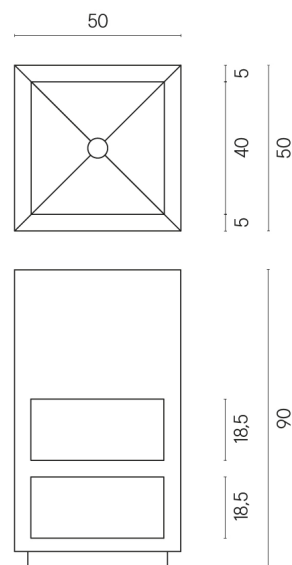

SCHEDA DI CONFIGURAZIONE

Cod. art.: 620810000007

Cube

Washbasin Shelf 50

Rivestimento del prodotto

Continuum Stone Grey Matt

I colori e le altre caratteristiche estetiche delle piastrelle presenti nelle illustrazioni presenti sul sito sono puramente indicativi. Guarda sempre i campioni di persona prima dell'acquisto.