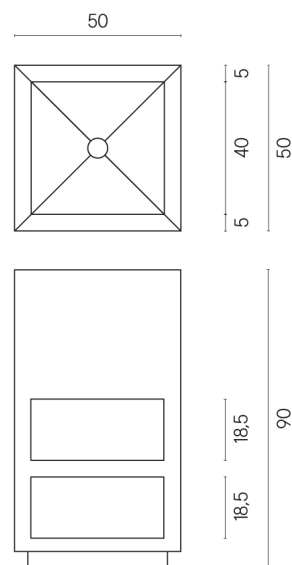

SCHEDA DI CONFIGURAZIONE

Cod. art.: 620810000007

Cube

Washbasin Shelf 50

Rivestimento del prodotto

Room Grey Stone
Honed Satin

I colori e le altre caratteristiche estetiche delle piastrelle presenti nelle illustrazioni presenti sul sito sono puramente indicativi. Guarda sempre i campioni di persona prima dell'acquisto.