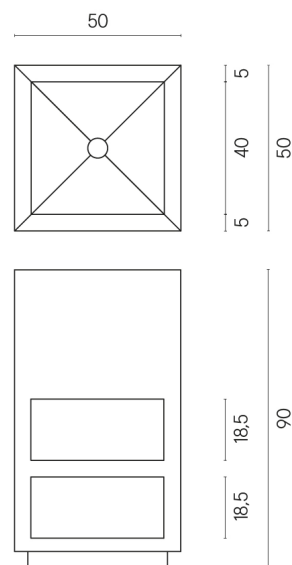

SCHEDA DI CONFIGURAZIONE

Cod. art.: 620810000007

Cube

Washbasin Shelf 50

Rivestimento del prodotto

Charme Evo Imperiale
Matt

I colori e le altre caratteristiche estetiche delle piastrelle presenti nelle illustrazioni presenti sul sito sono puramente indicativi. Guarda sempre i campioni di persona prima dell'acquisto.