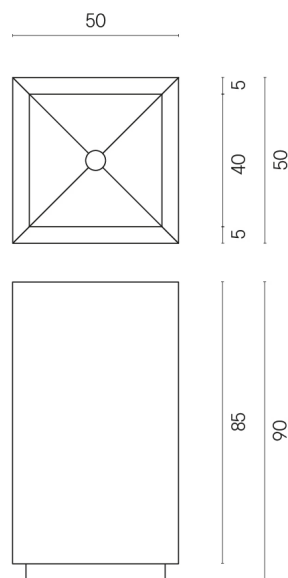

SCHEDA DI CONFIGURAZIONE

Cod. art.: 620810000006

Cube

Washbasin 50

Rivestimento del
prodotto

Materia Magnesio
Honed Satin

I colori e le altre caratteristiche estetiche delle piastrelle presenti nelle illustrazioni presenti sul sito sono puramente indicativi. Guarda sempre i campioni di persona prima dell'acquisto.

**Trova il punto vendita
autorizzato più vicino:**

<https://vostok.italonceramica.ru/ru/home/dealer/>