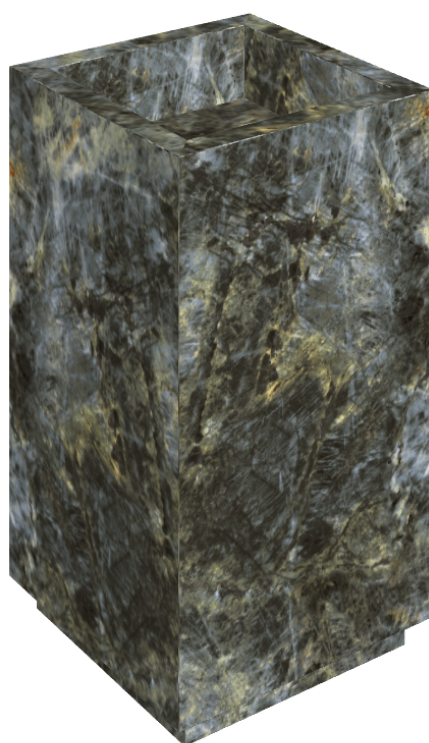

SCHEDA DI CONFIGURAZIONE

Cod. art.: 620810000006

Cube

Washbasin 50

Rivestimento del
prodotto

Stellaris Madagascar
Dark Matt

I colori e le altre caratteristiche estetiche delle piastrelle presenti nelle illustrazioni presenti sul sito sono puramente indicativi. Guarda sempre i campioni di persona prima dell'acquisto.