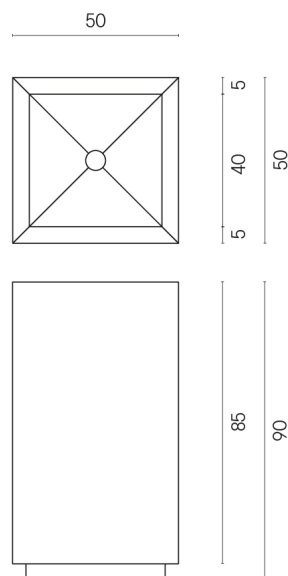

SCHEDA DI CONFIGURAZIONE

Cod. art.: 620810000006

Cube

Washbasin 50

Rivestimento del
prodotto

Stellaris Dover Light
Matt

I colori e le altre caratteristiche estetiche delle piastrelle presenti nelle illustrazioni presenti sul sito sono puramente indicativi. Guarda sempre i campioni di persona prima dell'acquisto.