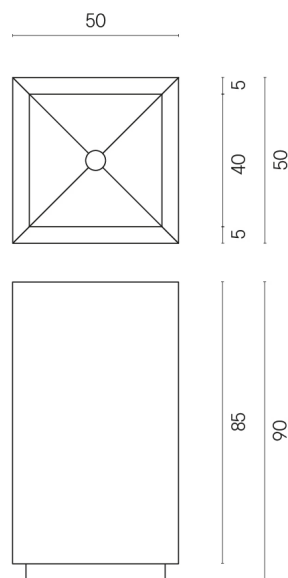

SCHEDA DI CONFIGURAZIONE

Cod. art.:

620810000006

Cube

Washbasin 50

Rivestimento del
prodotto

Eternum Carrara Lux

I colori e le altre caratteristiche estetiche delle piastrelle presenti nelle illustrazioni presenti sul sito sono puramente indicativi. Guarda sempre i campioni di persona prima dell'acquisto.