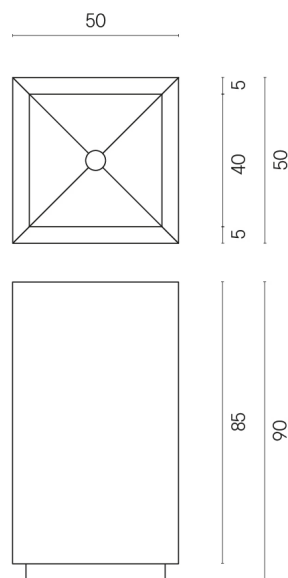

SCHEDA DI CONFIGURAZIONE

Cod. art.: 620810000006

Cube

Washbasin 50

Rivestimento del
prodotto
Room White Stone
Honed Satin

I colori e le altre caratteristiche estetiche delle piastrelle presenti nelle illustrazioni presenti sul sito sono puramente indicativi. Guarda sempre i campioni di persona prima dell'acquisto.