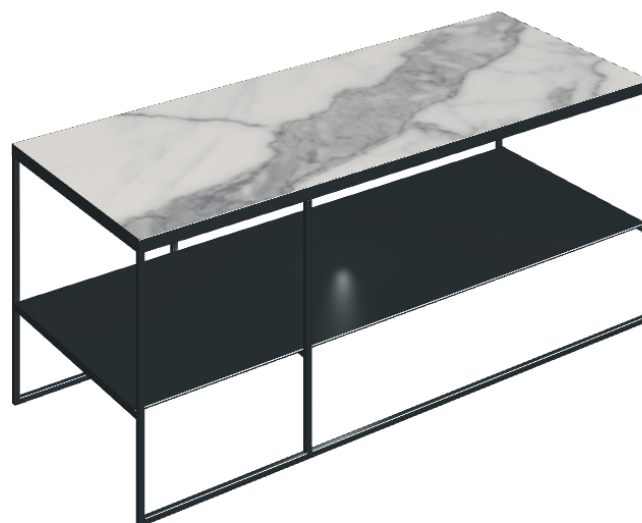

# Square

## SIDE TABLE 100

Rivestimento del  
prodotto

Charme Evo Statuario  
Matt

I colori e le altre caratteristiche estetiche delle piastrelle presenti nelle illustrazioni presenti sul sito sono puramente indicativi. Guarda sempre i campioni di persona prima dell'acquisto.