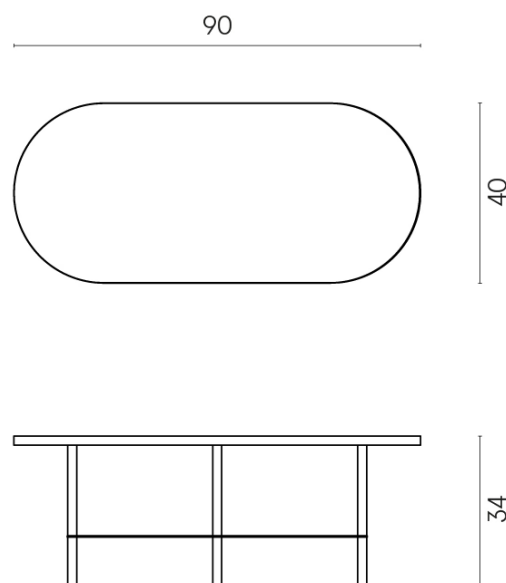

SCHEMA DI CONFIGURAZIONE

Cod. art.: 620840000001

Lounge

Side Table 90

Rivestimento del
prodottoStellaris Tuscania
Grey Matt

I colori e le altre caratteristiche estetiche delle piastrelle presenti nelle illustrazioni presenti sul sito sono puramente indicativi. Guarda sempre i campioni di persona prima dell'acquisto.