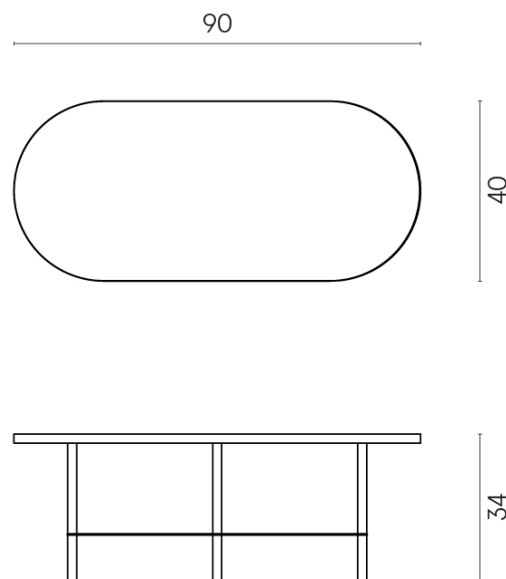

SCHEMA DI CONFIGURAZIONE

Cod. art.:

620840000001

Lounge

Side Table 90

Rivestimento del
prodottoStellaris Elegant Silver
Matt

I colori e le altre caratteristiche estetiche delle piastrelle presenti nelle illustrazioni presenti sul sito sono puramente indicativi. Guarda sempre i campioni di persona prima dell'acquisto.