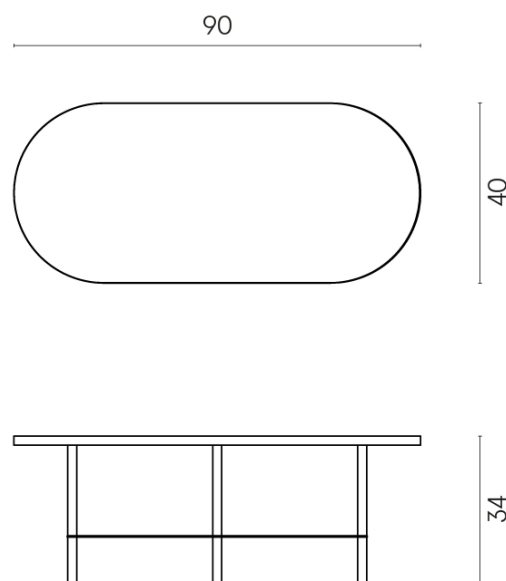

SCHEDA DI CONFIGURAZIONE

Cod. art.: 620840000001

Lounge

Side Table 90

Rivestimento del
prodotto
Eternum Coffee Matt

I colori e le altre caratteristiche estetiche delle piastrelle presenti nelle illustrazioni presenti sul sito sono puramente indicativi. Guarda sempre i campioni di persona prima dell'acquisto.