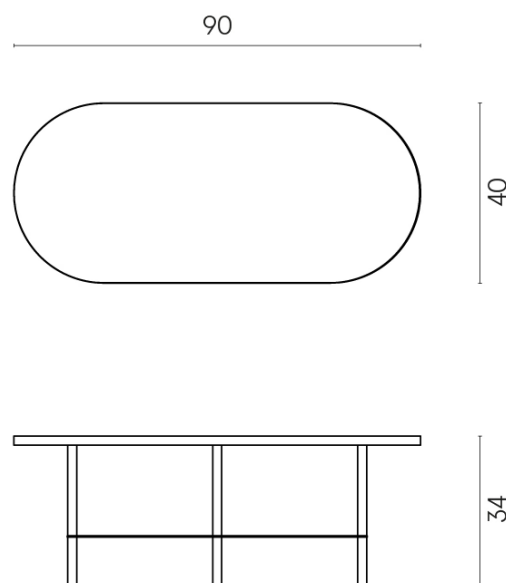

SCHEMA DI CONFIGURAZIONE

Cod. art.: 620840000001

Lounge

Side Table 90

Rivestimento del
prodotto

Eternum Cream Matt

I colori e le altre caratteristiche estetiche delle piastrelle presenti nelle illustrazioni presenti sul sito sono puramente indicativi. Guarda sempre i campioni di persona prima dell'acquisto.