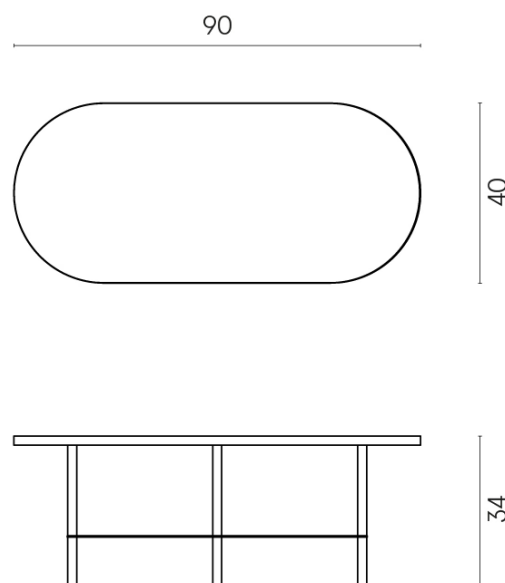

SCHEDA DI CONFIGURAZIONE

Cod. art.: 620840000001

Lounge

Side Table 90

Rivestimento del
prodotto

Eternum Cream Matt

I colori e le altre caratteristiche estetiche delle piastrelle presenti nelle illustrazioni presenti sul sito sono puramente indicativi. Guarda sempre i campioni di persona prima dell'acquisto.