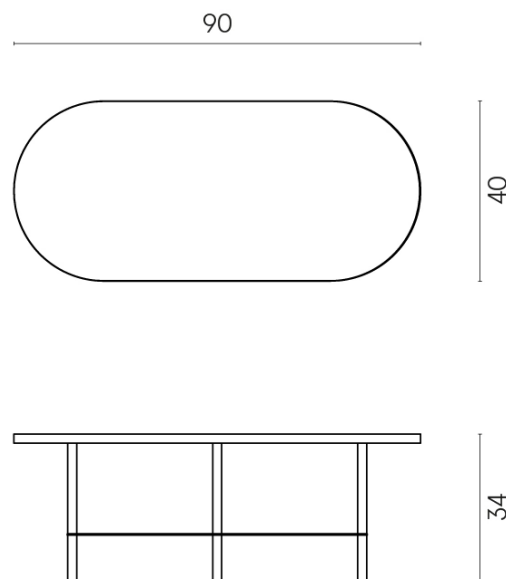

SCHEMA DI CONFIGURAZIONE

Cod. art.: 620840000001

Lounge

Side Table 90

Rivestimento del
prodottoContinuum Petrol
Matt

I colori e le altre caratteristiche estetiche delle piastrelle presenti nelle illustrazioni presenti sul sito sono puramente indicativi. Guarda sempre i campioni di persona prima dell'acquisto.