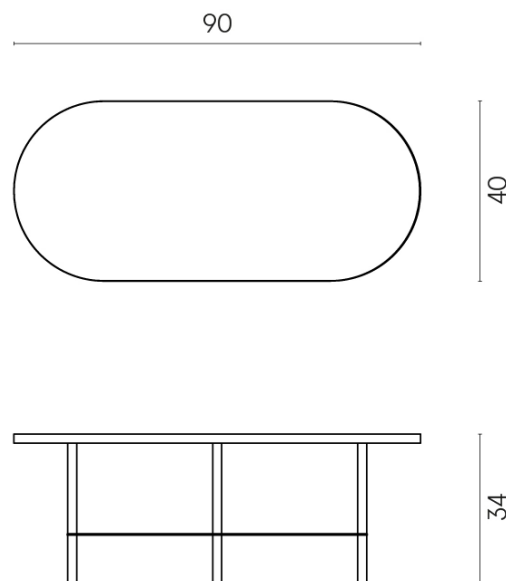

SCHEDA DI CONFIGURAZIONE

Cod. art.: 620840000001

Lounge

Side Table 90

Rivestimento del
prodotto
Metropolis Absolut
Silver Matt

I colori e le altre caratteristiche estetiche delle piastrelle presenti nelle illustrazioni presenti sul sito sono puramente indicativi. Guarda sempre i campioni di persona prima dell'acquisto.

Trova il punto vendita
autorizzato più vicino:

<https://vostok.italonceramica.ru/ru/home/dealer/>

ITALON HOME

© COPYRIGHT ITALON - АО Керамогранитный завод 142800, Россия, Московская область, г. Ступино, Староситненское шоссе, вл. 32 - Тел. +7 495 2251322 / Факс +7 495 2251346