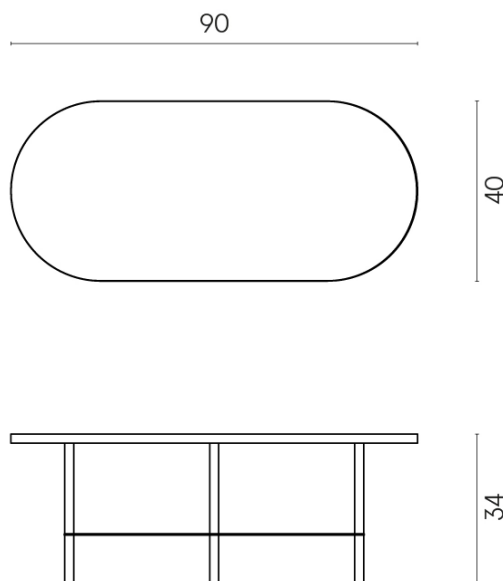

Cod. art.:

620840000001

Lounge

Side Table 90

Rivestimento del
prodotto

Metropolis Calacatta
Gold Matt

I colori e le altre caratteristiche estetiche delle piastrelle presenti nelle illustrazioni presenti sul sito sono puramente indicativi. Guarda sempre i campioni di persona prima dell'acquisto.