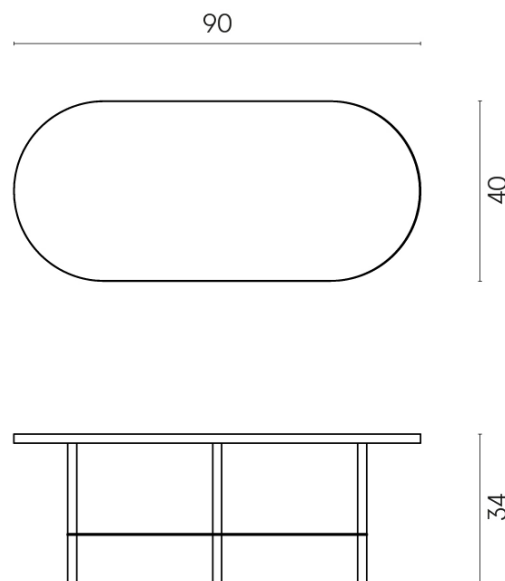

SCHEDA DI CONFIGURAZIONE

Cod. art.: 620840000001

Lounge

Side Table 90

Rivestimento del
prodotto

Metropolis Glass Sky
Lux

I colori e le altre caratteristiche estetiche delle piastrelle presenti nelle illustrazioni presenti sul sito sono puramente indicativi. Guarda sempre i campioni di persona prima dell'acquisto.

Trova il punto vendita
autorizzato più vicino:

<https://vostok.italonceramica.ru/ru/home/dealer/>