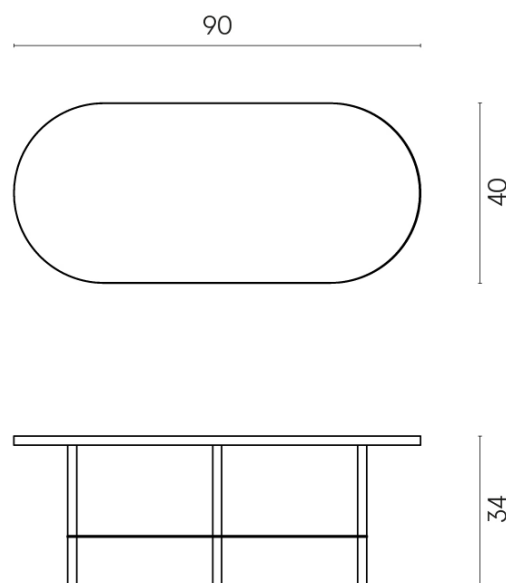

SCHEDA DI CONFIGURAZIONE

Cod. art.: 620840000001

Lounge

Side Table 90

Rivestimento del
prodotto

Terraviva Dark Matt

I colori e le altre caratteristiche estetiche delle piastrelle presenti nelle illustrazioni presenti sul sito sono puramente indicativi. Guarda sempre i campioni di persona prima dell'acquisto.