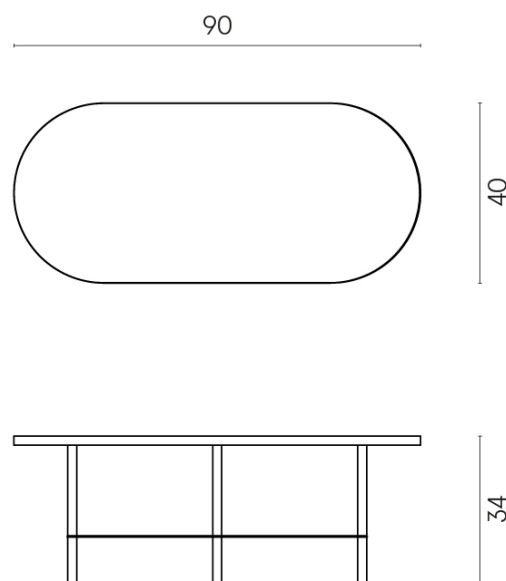

SCHEMA DI CONFIGURAZIONE

Cod. art.:

620840000001

Lounge

Side Table 90

Rivestimento del
prodotto

Millennium Iron Matt

I colori e le altre caratteristiche estetiche delle piastrelle presenti nelle illustrazioni presenti sul sito sono puramente indicativi. Guarda sempre i campioni di persona prima dell'acquisto.