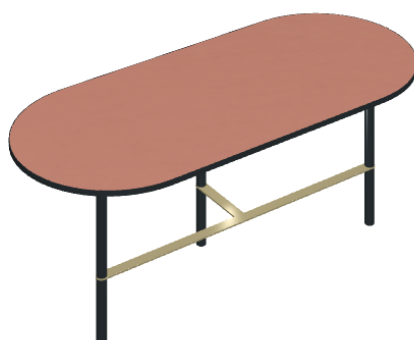

## Side Table 90

Rivestimento del  
prodotto

Surface Scarlet  
Honed Satin

I colori e le altre caratteristiche estetiche delle piastrelle presenti nelle illustrazioni presenti sul sito sono puramente indicativi. Guarda sempre i campioni di persona prima dell'acquisto.