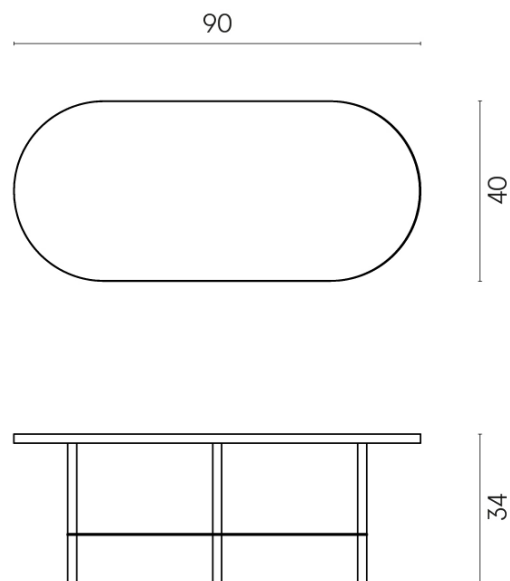

SCHEMA DI CONFIGURAZIONE

Cod. art.: 620840000001

Lounge

Side Table 90

Rivestimento del
prodottoGenesis Saturn Grey
Matt

I colori e le altre caratteristiche estetiche delle piastrelle presenti nelle illustrazioni presenti sul sito sono puramente indicativi. Guarda sempre i campioni di persona prima dell'acquisto.