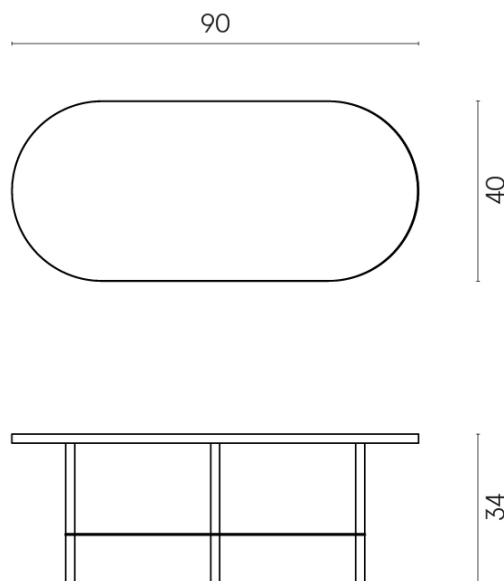

SCHEDA DI CONFIGURAZIONE

Cod. art.: 620840000001

Lounge

Side Table 90

Rivestimento del
prodotto
Surface Corten Matt

I colori e le altre caratteristiche estetiche delle piastrelle presenti nelle illustrazioni presenti sul sito sono puramente indicativi. Guarda sempre i campioni di persona prima dell'acquisto.