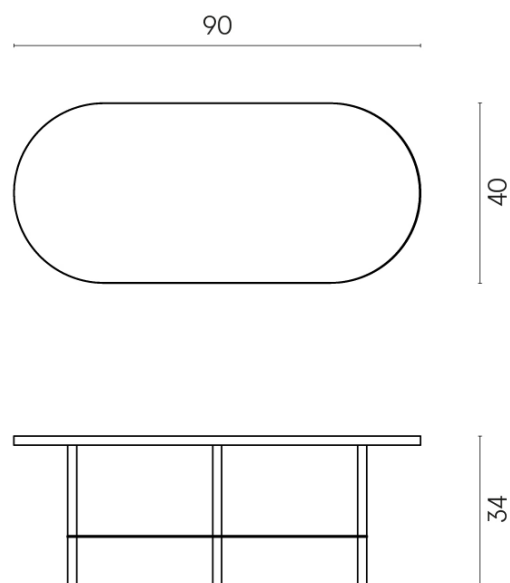

SCHEMA DI CONFIGURAZIONE

Cod. art.: 620840000001

Lounge

Side Table 90

Rivestimento del
prodottoContempora Flare
Honed Satin

I colori e le altre caratteristiche estetiche delle piastrelle presenti nelle illustrazioni presenti sul sito sono puramente indicativi. Guarda sempre i campioni di persona prima dell'acquisto.