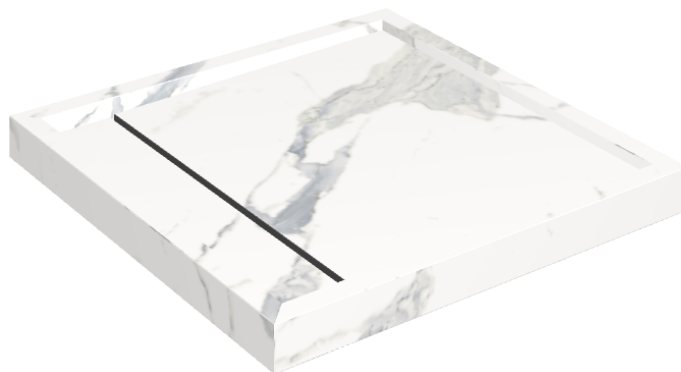

Cod. art.: 620820000001

Diamond

Shower Tray 80

**Rivestimento del
prodotto**Stellaris Statuario
White Matt

I colori e le altre caratteristiche estetiche delle piastrelle presenti nelle illustrazioni presenti sul sito sono puramente indicativi. Guarda sempre i campioni di persona prima dell'acquisto.