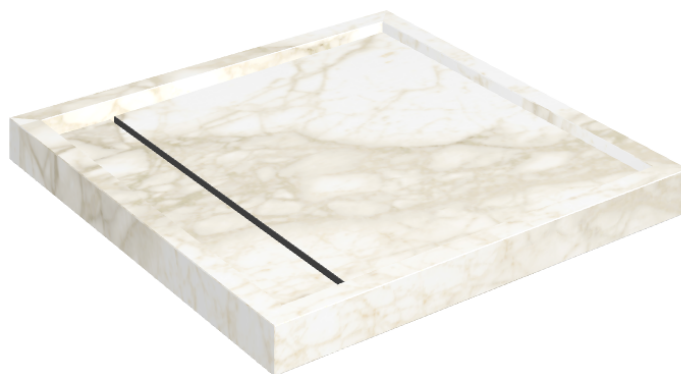

Cod. art.: 620820000001

Diamond

Shower Tray 80

Rivestimento del
prodotto

Eternum Carrara Lux

I colori e le altre caratteristiche estetiche delle piastrelle presenti nelle illustrazioni presenti sul sito sono puramente indicativi. Guarda sempre i campioni di persona prima dell'acquisto.