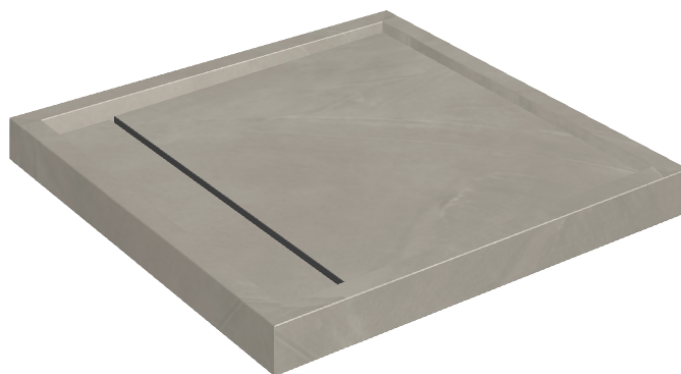

Cod. art.: 620820000001

Diamond

Shower Tray 80

Rivestimento del
prodotto

Continuum Iron Matt

I colori e le altre caratteristiche estetiche delle piastrelle presenti nelle illustrazioni presenti sul sito sono puramente indicativi. Guarda sempre i campioni di persona prima dell'acquisto.