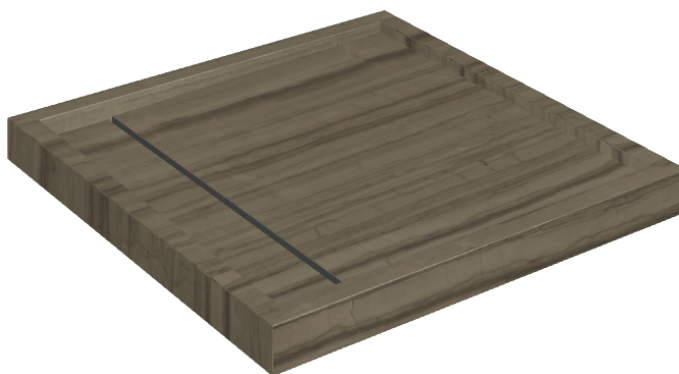

Cod. art.: 620820000001

Diamond

Shower Tray 80

Rivestimento del
prodotto

Charme Advance
Elegant Brown Lux

I colori e le altre caratteristiche estetiche delle piastrelle presenti nelle illustrazioni presenti sul sito sono puramente indicativi. Guarda sempre i campioni di persona prima dell'acquisto.