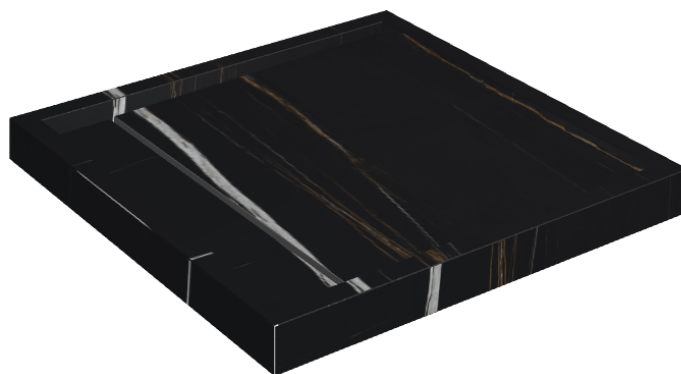

# Diamond

## Shower Tray 80

Rivestimento del  
prodotto

Charme Deluxe  
Sahara Noir Matt

I colori e le altre caratteristiche estetiche delle piastrelle presenti nelle illustrazioni presenti sul sito sono puramente indicativi. Guarda sempre i campioni di persona prima dell'acquisto.