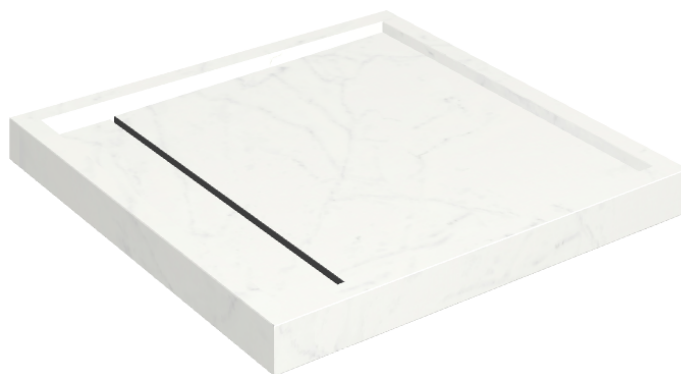

Cod. art.: 620820000001

Diamond

Shower Tray 80

**Rivestimento del
prodotto**Charme Deluxe
Bianco Michelangelo
Matt

I colori e le altre caratteristiche estetiche delle piastrelle presenti nelle illustrazioni presenti sul sito sono puramente indicativi. Guarda sempre i campioni di persona prima dell'acquisto.