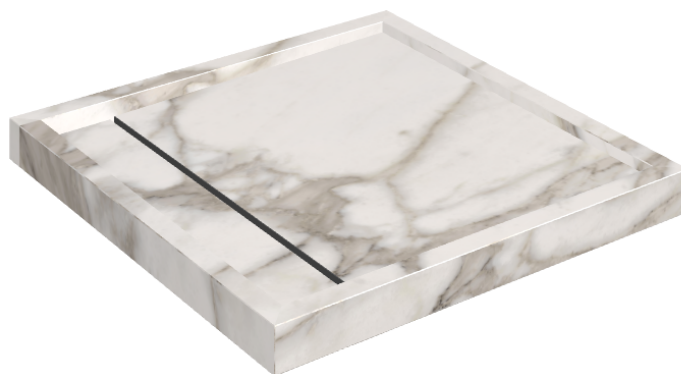

# Diamond

## Shower Tray 80

**Rivestimento del  
prodotto**Charme Evo  
Calacatta Matt

I colori e le altre caratteristiche estetiche delle piastrelle presenti nelle illustrazioni presenti sul sito sono puramente indicativi. Guarda sempre i campioni di persona prima dell'acquisto.