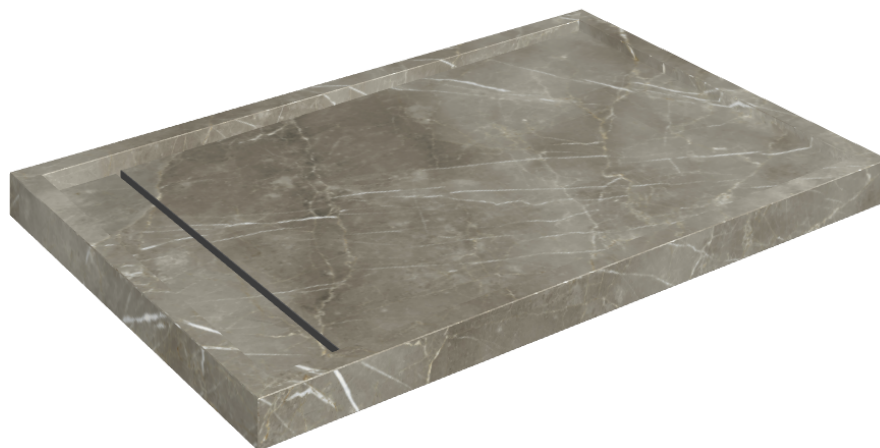

SCHEDA DI CONFIGURAZIONE

Cod. art.: 620820000003

Diamond

Shower Tray 120

Rivestimento del
prodotto

Stellaris Tuscania
Grey Matt

I colori e le altre caratteristiche estetiche delle piastrelle presenti nelle illustrazioni presenti sul sito sono puramente indicativi. Guarda sempre i campioni di persona prima dell'acquisto.