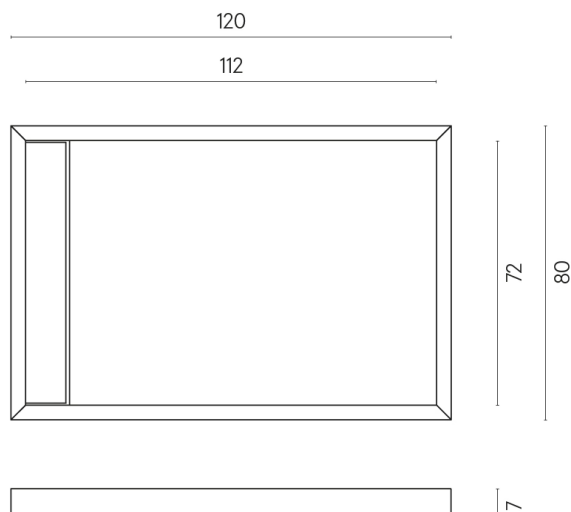

SCHEDA DI CONFIGURAZIONE

Cod. art.: 620820000003

Diamond

Shower Tray 120

Rivestimento del
prodottoStellaris Statuario
White Matt

I colori e le altre caratteristiche estetiche delle piastrelle presenti nelle illustrazioni presenti sul sito sono puramente indicativi. Guarda sempre i campioni di persona prima dell'acquisto.