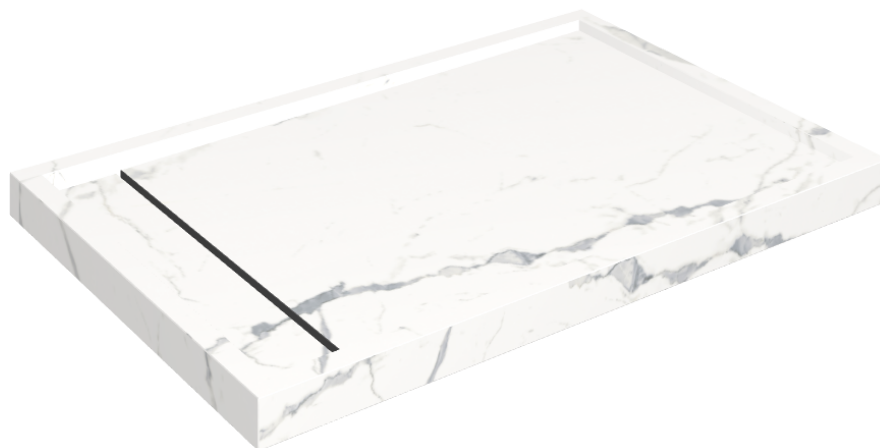

SCHEDA DI CONFIGURAZIONE

Cod. art.: 620820000003

Diamond

Shower Tray 120

Rivestimento del
prodottoStellaris Statuario
White Matt

I colori e le altre caratteristiche estetiche delle piastrelle presenti nelle illustrazioni presenti sul sito sono puramente indicativi. Guarda sempre i campioni di persona prima dell'acquisto.