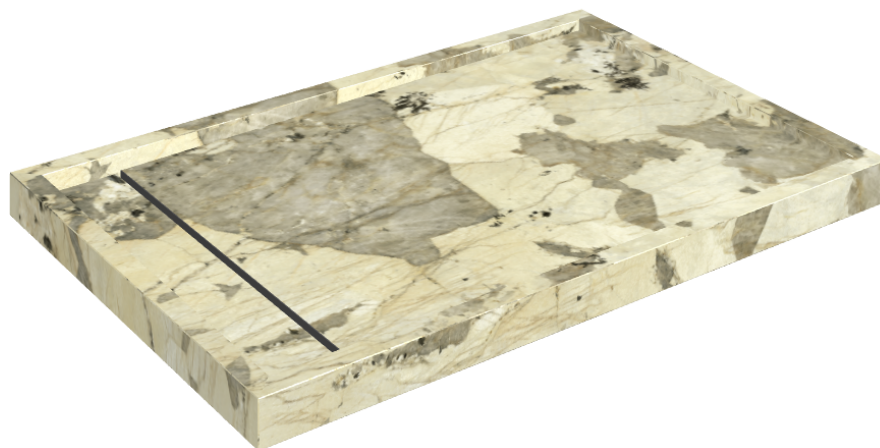

SCHEMA DI CONFIGURAZIONE

Cod. art.: 620820000003

Diamond

Shower Tray 120

Rivestimento del
prodottoEternum Volcano
Matt

I colori e le altre caratteristiche estetiche delle piastrelle presenti nelle illustrazioni presenti sul sito sono puramente indicativi. Guarda sempre i campioni di persona prima dell'acquisto.