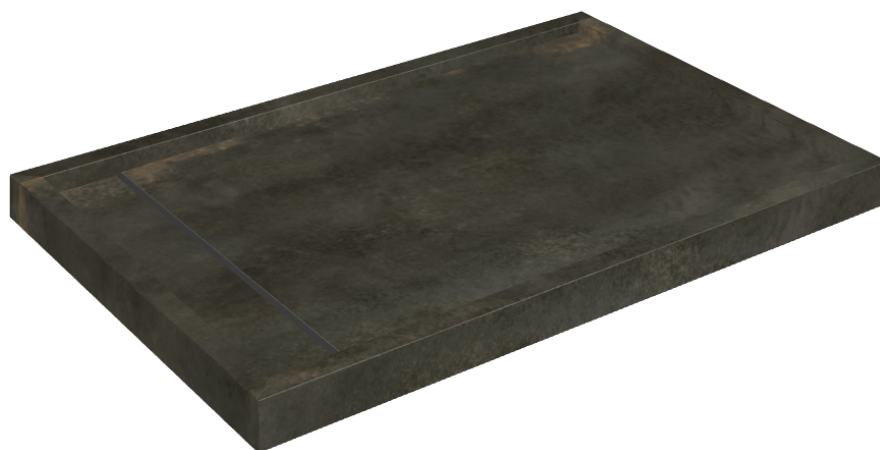

SCHEDA DI CONFIGURAZIONE

Cod. art.: 620820000003

Diamond

Shower Tray 120

Rivestimento del
prodotto

Continuum Brass
Dark Honed

I colori e le altre caratteristiche estetiche delle piastrelle presenti nelle illustrazioni presenti sul sito sono puramente indicativi. Guarda sempre i campioni di persona prima dell'acquisto.