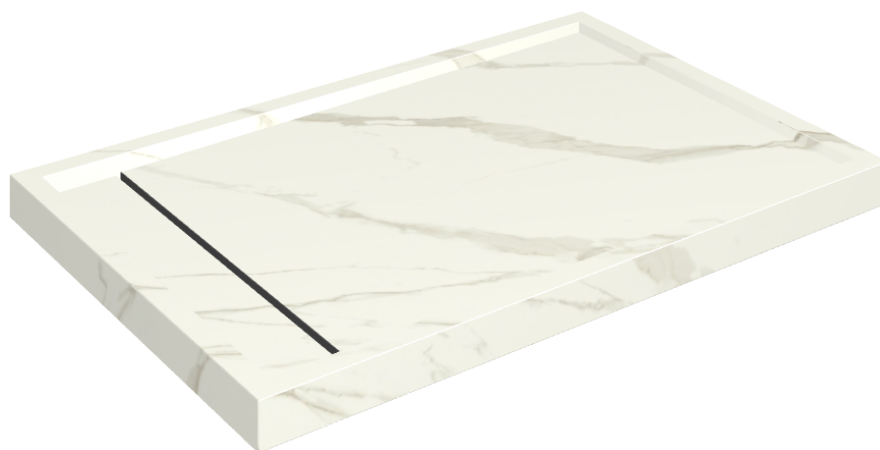

SCHEDA DI CONFIGURAZIONE

Cod. art.: 620820000003

Diamond

Shower Tray 120

Rivestimento del
prodottoMetropolis Calacatta
Gold Matt

I colori e le altre caratteristiche estetiche delle piastrelle presenti nelle illustrazioni presenti sul sito sono puramente indicativi. Guarda sempre i campioni di persona prima dell'acquisto.