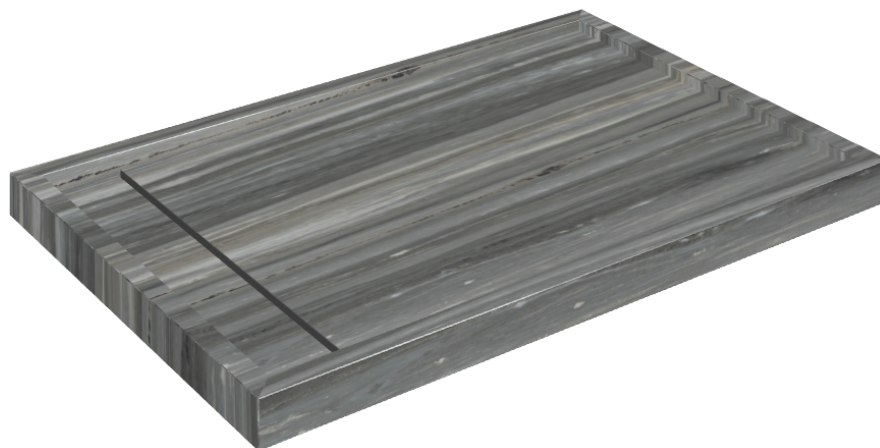

# Diamond

## Shower Tray 120

Rivestimento del  
prodottoCharme Advance  
Palissandro Dark Lux

I colori e le altre caratteristiche estetiche delle piastrelle presenti nelle illustrazioni presenti sul sito sono puramente indicativi. Guarda sempre i campioni di persona prima dell'acquisto.