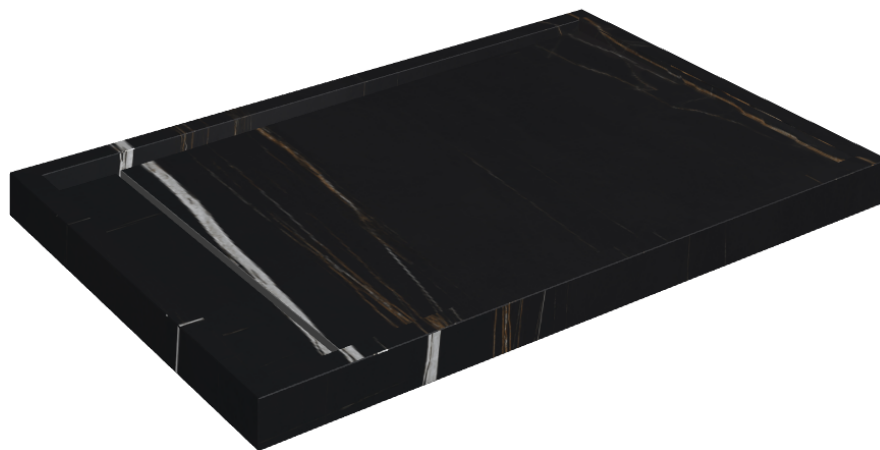

# Diamond

## Shower Tray 120

Rivestimento del  
prodotto

Charme Deluxe  
Sahara Noir Matt

I colori e le altre caratteristiche estetiche delle piastrelle presenti nelle illustrazioni presenti sul sito sono puramente indicativi. Guarda sempre i campioni di persona prima dell'acquisto.